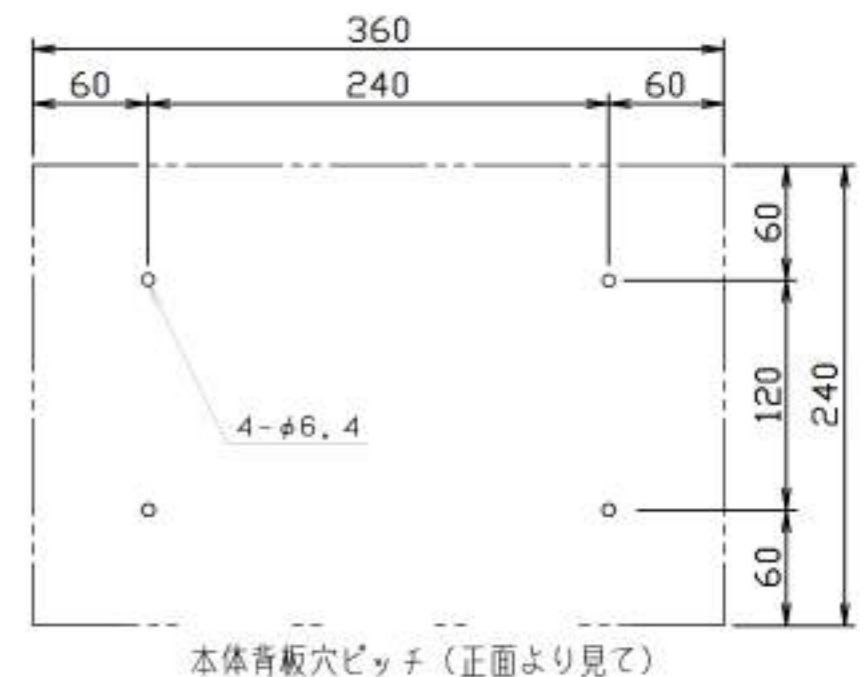

**仕様**

- 本体 : 樹脂 難燃グレード
- 扉 : SUS304 t=0.8 アクリル焼付塗装+PC  
(色: HLクリア/ブラック/シルバー)
- フリップ : SUS304 t=0.8 アクリル焼付塗装  
(色: HLクリア/ブラック/シルバー)
- 錠前 : 静音大型ダイヤル錠
- 重量 : 3.8kg

1	本体	4	錠前	7	10	尺	作成	'21年07月19日	品番	KS-MB4202PU-2L-S KS-MB4202PU-2L-BK KS-MB4202PU-2L-SV	名称	前入前出郵便受箱(2戸用) 防滴タイプ D-ALL (静音大型ダイヤル錠)
2	取出口扉	5		8	11				図番	MB4202PU-2L-04		株式会社ナスタ
3	フリップ(投入口)	6		9	12							