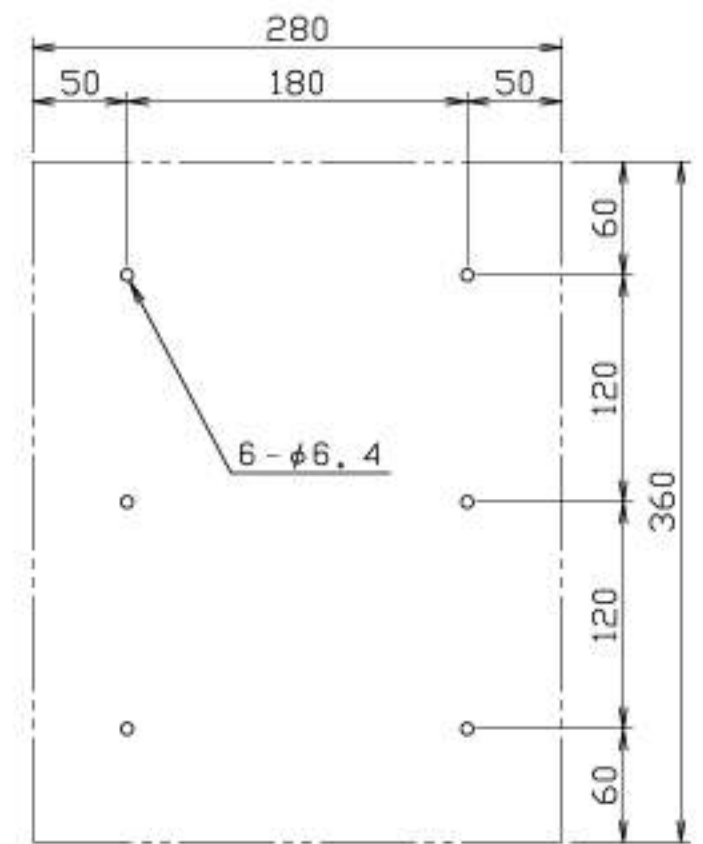

仕様

- 本体 : 樹脂 難燃グレード
- 扉 : SUS304 t=0.8 アクリル焼付塗装+PC
(色:HLクリア/ブラック/シルバー)
- フラップ : SUS304 t=0.8 アクリル焼付塗装
(色:HLクリア/ブラック/シルバー)
- 錠前 : 静音大型ダイヤル錠
- 重量 : 5.4kg

本体背板穴ピッチ (正面より見て)

1	本体	4	錠前	7	10	尺	1:4	作成	'21年07月20日	品番	KS-MB6202PU-3L-S	名	前入前出郵便受箱(3戸用)新滴タイプ
2	取出口扉	5		8	11					品番	KS-MB6202PU-3L-SV	名	D-ALL(静音大型ダイヤル錠)
3	フラップ(投入口)	6		9	12					品番	MB6202PU-3L-03		株式会社ナスタ