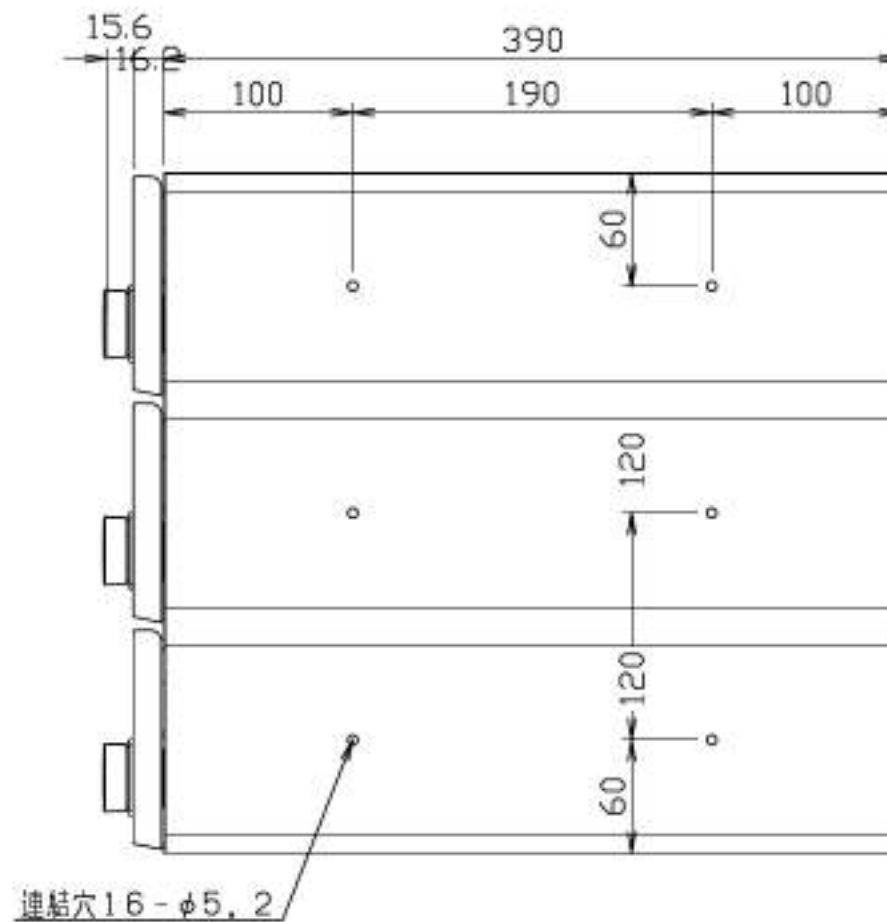

仕様

- 本体 : 樹脂 難燃グレード
- 扉 : SUS304 t=0.8 アクリル焼付塗装+PC
(色:HLクリア/ブラック/シルバー)
- フラップ : SUS304 t=0.8 アクリル焼付塗装
(色:HLクリア/ブラック/シルバー)
- 錠前 : 静音大型ダイヤル錠
- 重量 : 5.4kg

本体背板穴ピッチ (正面より見て)

1	本体	4	錠前	7	10	尺	1:4	作成	'21年07月20日	品番	KS-MB6202PU-3L-S	名	前入前出郵便受箱(3戸用)新滴タイプ
2	取出口扉	5		8	11					品番	KS-MB6202PU-3L-SV	名	D-ALL(静音大型ダイヤル錠)
3	フラップ(投入口)	6		9	12					品番	MB6202PU-3L-03		株式会社ナスタ